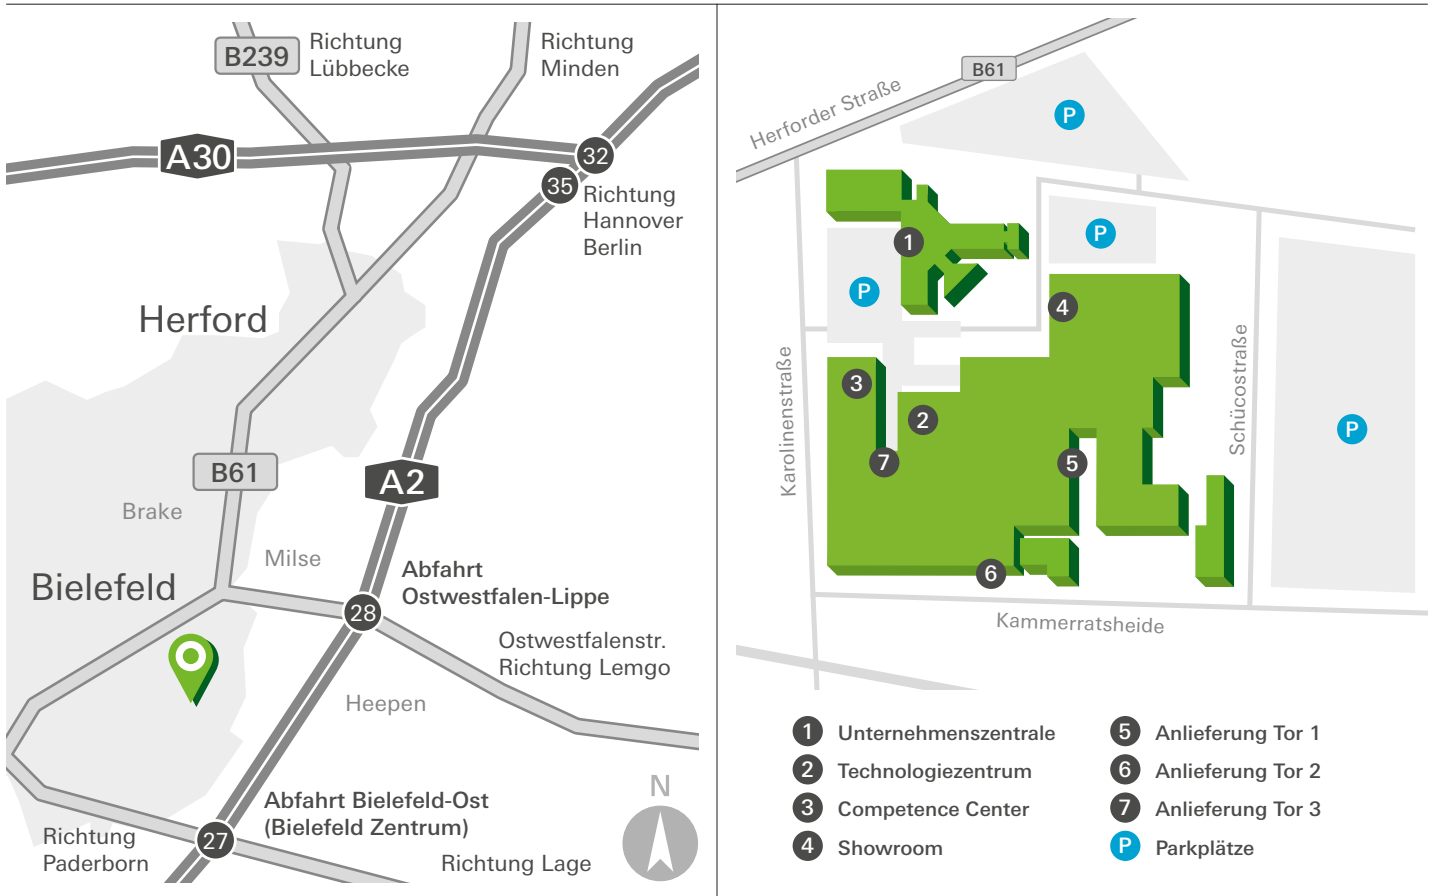

Schüco Unternehmenszentrale Anfahrt

Mit dem Flugzeug

- Flugh. Hannover oder Dortmund: 105 km
- Flugh. Paderborn/Lippstadt: 64 km
- Flugh. Münster/Osnabrück: 84 km
- Flugh. Düsseldorf: 185 km

Mit der Bahn ...

- Von Bielefeld Hauptbahnhof mit der Linie S2 Richtung „Altenhagen“ bis Haltestelle „Schüco“
- An der Ampel links in die Karolinenstraße zur Schüco International KG

Mit dem Auto

... aus Hannover:

- A2 Abfahrt Ostwestfalen-Lippe (28)
- Rechts nach Elverdissen/Altenhagen
- An den zwei folgenden Kreisverkehren Richtung Bielefeld/Altenhagen abbiegen
- 3,5 km geradeaus bis zur 3. Ampelkreuzung
- Rechts nach Bielefeld Zentrum in die Eckendorfer Straße
- Nach ca. 3 km rechts in die Karolinenstraße zur Schüco International KG

... aus Dortmund oder Kassel:

- A2 Abfahrt BI-Ost (27)
- Erste Ampel rechts in alle Richtungen
- Nach ca. 7 km rechts in die Karolinenstraße zur Schüco International KG

Parkplätze finden Sie vor dem Schüco Competence Center sowie in der Schücostraße.